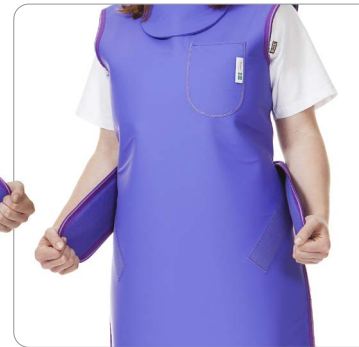

Nemt og hurtigt
at tage på

Vælg blandt disse farver:

SILVER

BLUE

PURPLE

BRONZE

ROSE

NAVY BLUE

RED

METALLIC GREEN

VIOLET

GREEN

METALLIC BLUE

ANTHRACITE

Kantbåndsfarver er vist på side 24.