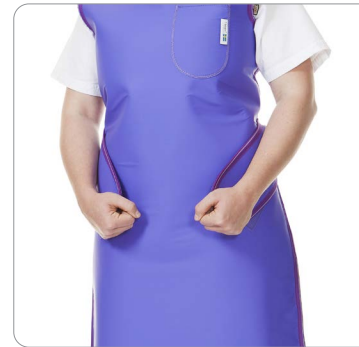

## Easy-Fix Apron™

Easy-Fix forklædet er et halvdækkende forklæde, som giver god mulighed for at justere vægten ved at fordele den over skuldrene og hofterne ved hjælp af velcro-lukningen på hofterne. Dette sikrer bedst mulig komfort.

- Skulderpuder
- Rengøringsvenligt ydermateriale
- Praktisk lomme  
*Mulighed for broderi på lomme (mod et mindre pristillæg)*
- Velcro-lukningen giver mulighed for bedst mulig vægtfordeling over skuldre og hofter.

Easy-Fix forklæde – Længde 110 cm

mm Pb	Størrelse	Varenummer
0,35	XS	SF20300OF110
	S	SF20301OF110
	M	SF20302OF110
	L	SF20303OF110
	XL	SF20304OF110
	XXL	SF20305OF110
0,50	XS	SF20500OF110
	S	SF20501OF110
	M	SF20502OF110
	L	SF20503OF110
	XL	SF20504OF110
	XXL	SF20505OF110

Længder kan bestilles i 5 cm intervaller mellem 90 og 130 cm.

Nemt og hurtigt  
at tage på

Vælg blandt disse farver:

SILVER

BLUE

PURPLE

BRONZE

ROSE