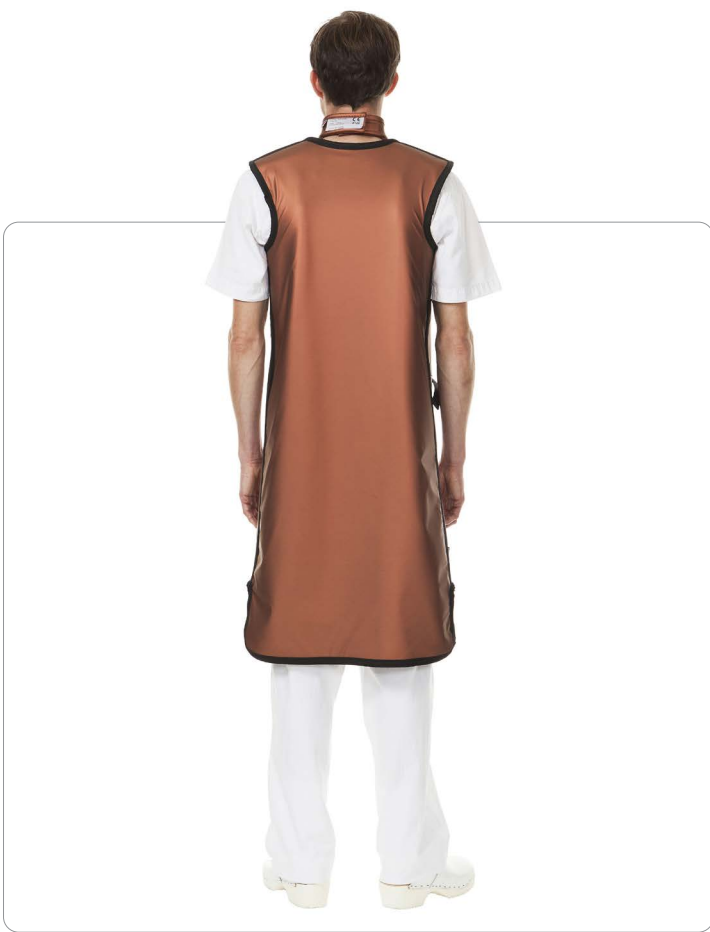

Vælg blandt disse farver:

SILVER

BLUE

PURPLE

BRONZE

ROSE

NAVY BLUE

RED

METALLIC GREEN

VIOLET

GREEN

METALLIC BLUE

ANTHRACITE

Kantbåndsfarver er vist på side 24.